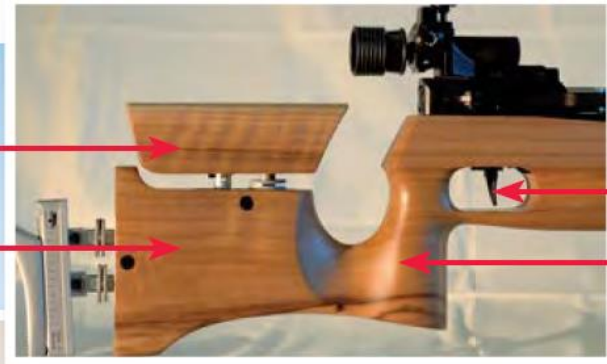

# CARABINE 10 M

Busc  
Appui pectoral  
Queue de détente  
Poignée pistolet

Plaque de couche

Canon

Fût

Réservoir air comprimé

Molette de réglage

Guidon

Tunnel porte-guidon

Contrepoids

Bonnette protection de l'Iris

Chambre

Dioptre

Levier armement